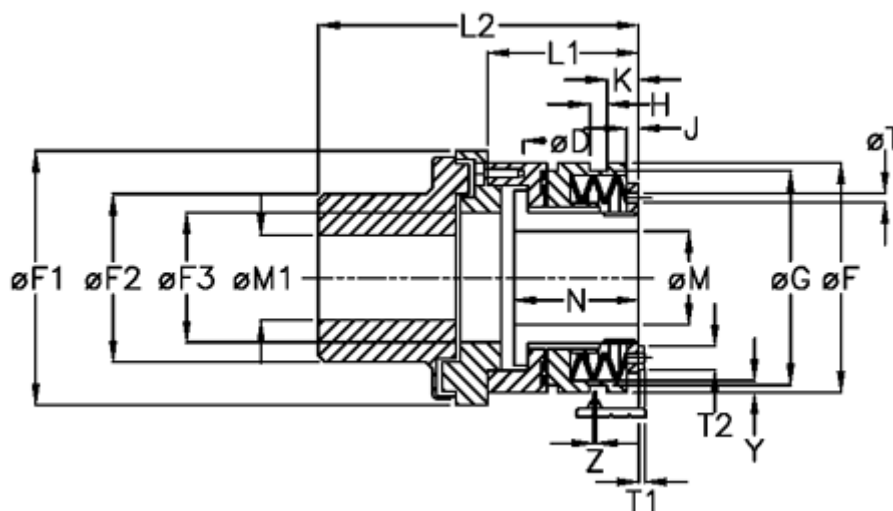

Varenummer: 46913543
 Beskrivelse: Sikkerhedskobling Safeguard D 35 L

Mål

D = 6xM6	K = 12.0	Tallerkenfjeder montering = 5x1L
F = 100	L1 = 61.0	Tallerkenfjeder udførelse = L - svær
F1 = 112	L2 = 147.0	Y = 2
F2 = 79	M1 max = 50	Z = 0.1
F3 = 60	M max = 35	
G = 90.5	M min = 14	
H = 9	T1 = 4.0	
J = 6.0	T2 = 10	